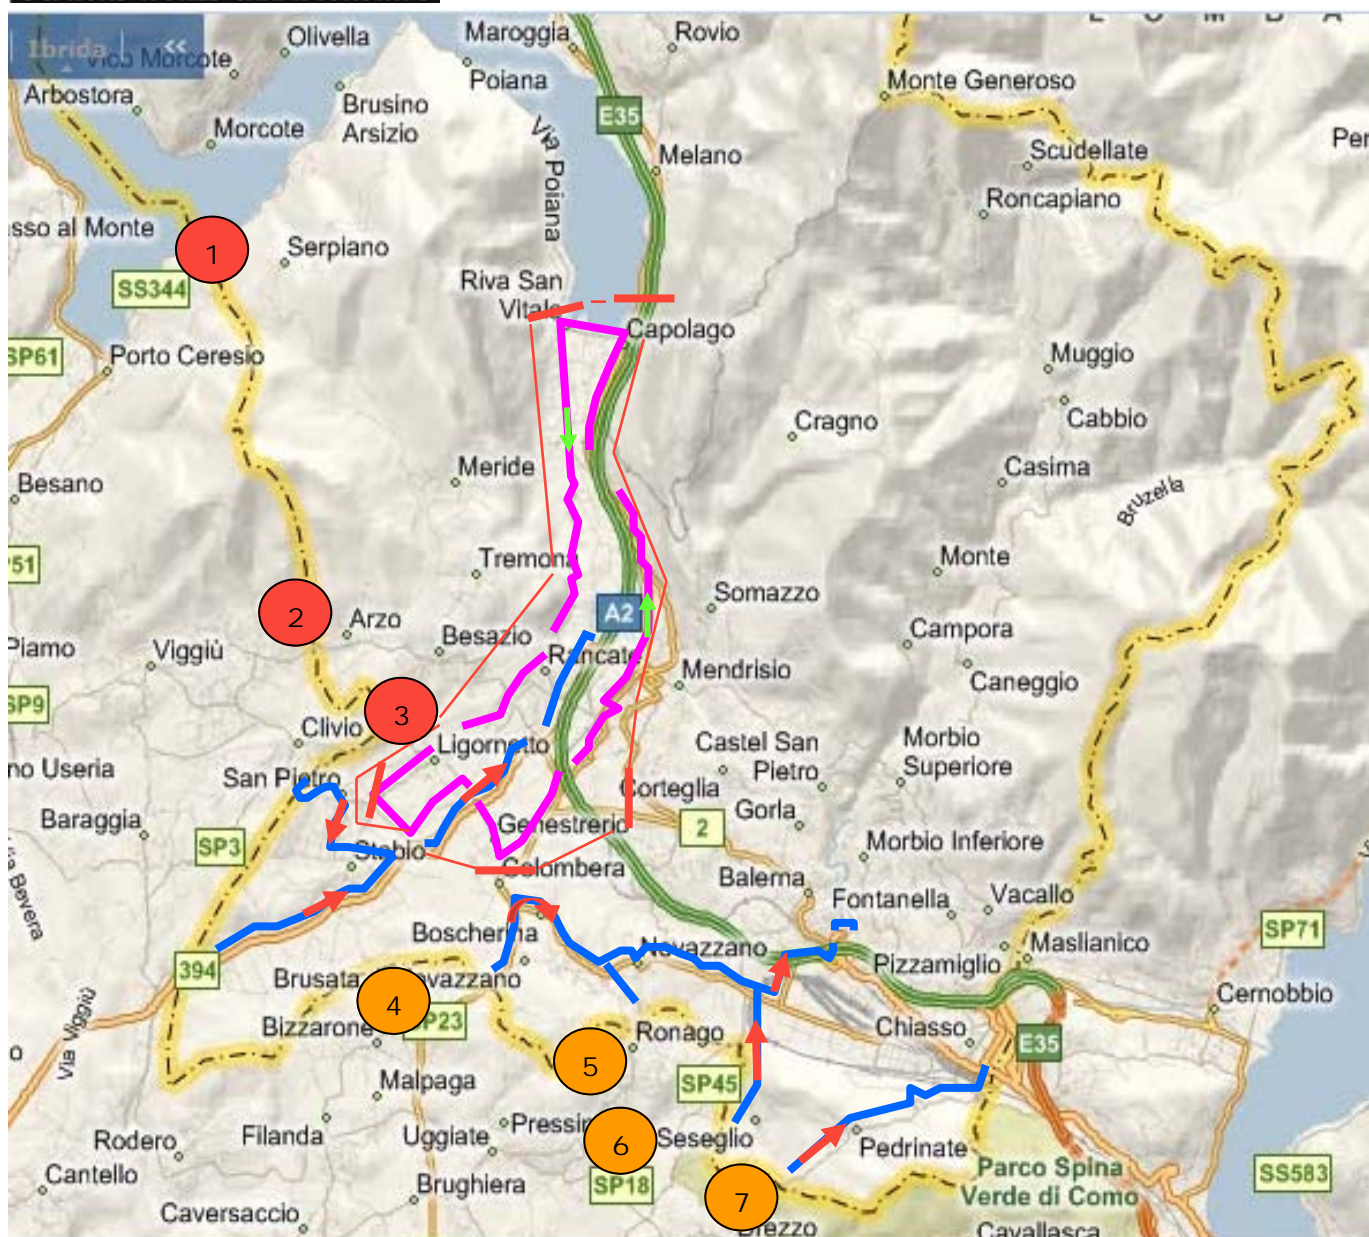

SBARRAMENTO STRADE IN OCCASIONE DELLE GARE A CRONOMETRO

Percorsi veicolari alternativi per gli utenti provenienti dai comuni della vicina Italia e diretti a Mendrisio, Chiasso e Lugano

Martedì 22 settembre prove
Chiusura percorso dalle ore 0900 alle ore 1230

Mercoledì 23 settembre gara
Chiusura percorso dalle ore 0800 alle ore 1730

Giovedì 24 settembre gara
Chiusura percorso dalle ore 1030 alle ore 1730

Restrizioni agli accessi doganali di:

- 1 Brusino Arsizio**
Strada sbarrata all'inizio abitato di Riva S. Vitale
- 2 Arzo**
Strada sbarrata all'inizio abitato di Rancate
- 3 Ligornetto (cantinetta)**
Strada sbarrata all'inizio abitato di Ligornetto

Unica possibilità di accesso in Svizzera dal valico doganale di San Pietro, direzione Stabio in seguito superstrada. Oppure accesso dal valico del Gaggiolo ed in seguito direzione superstrada.

Accesso dai valichi di Bizzarone, Ronago, Seseglio e Pedriniate per tutte le direzioni unicamente via autostrada da Balerna e Chiasso

Giovedì 24 settembre gara
Chiusura percorso dalle ore 1030 alle ore 1730

Da Brusino Arsizio, Rva S. Vitale parte nord:
Uscita dal valico di Brusino e rientro dal valico di San Pietro o Gaggiolo, in seguito usufruire della superstrada per tutte le direzioni