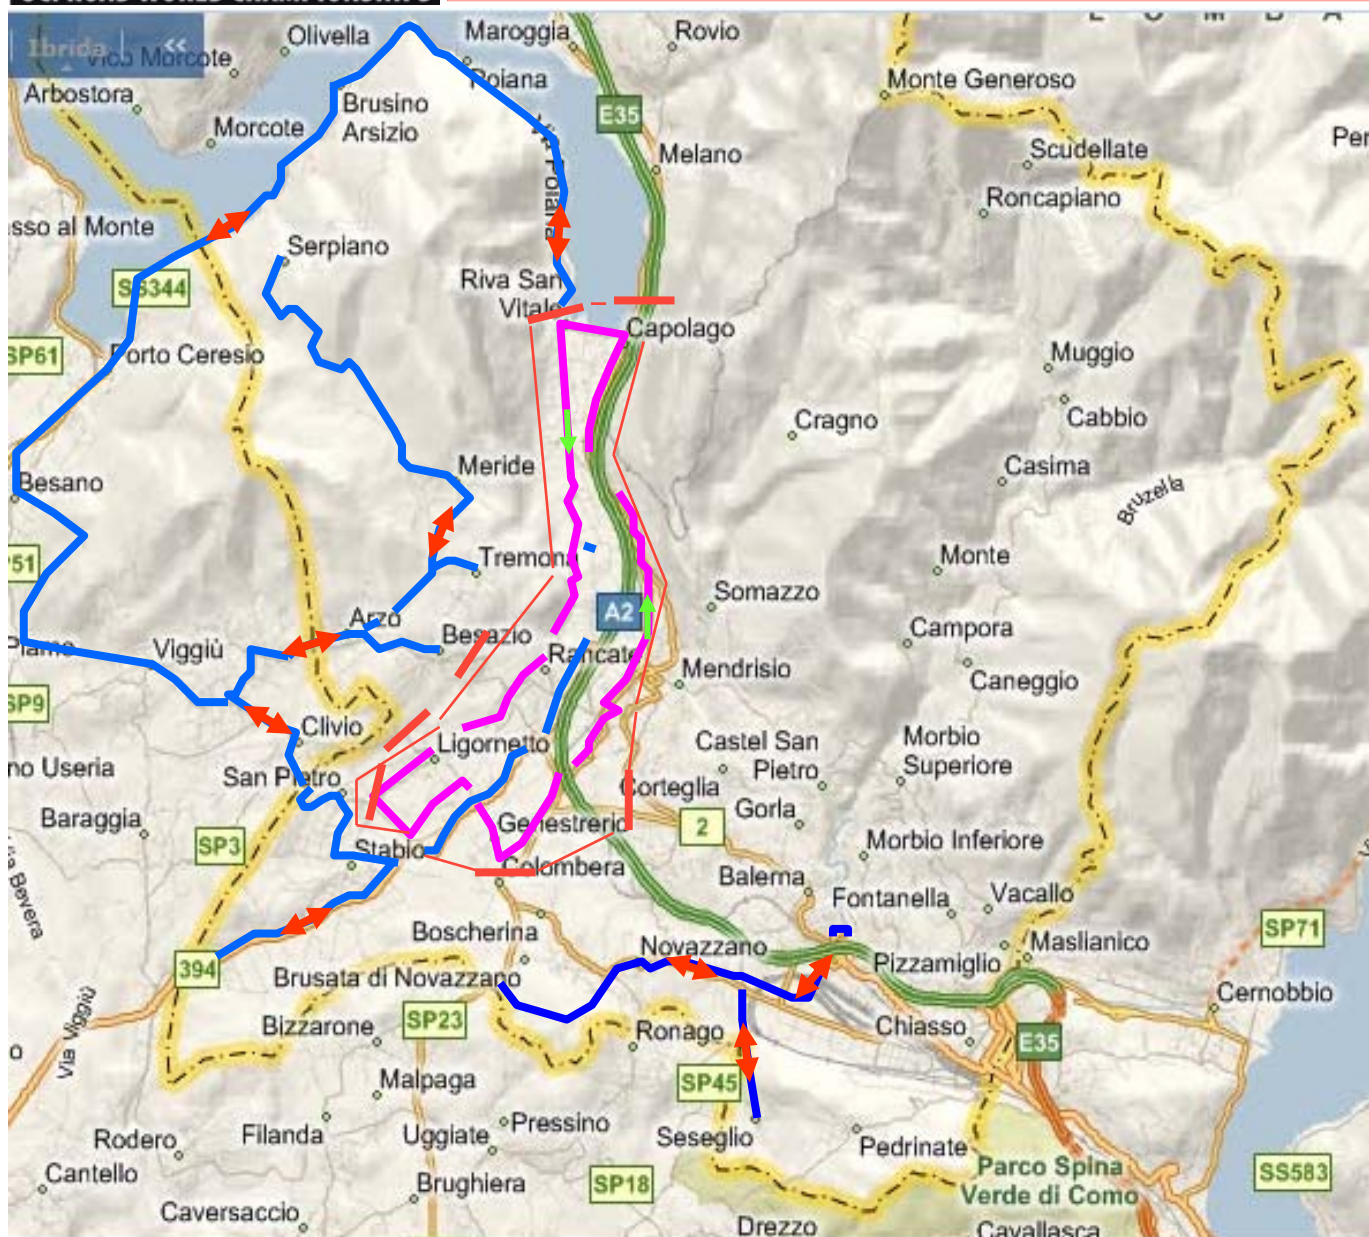

SBARRAMENTO STRADE IN OCCASIONE DELLE GARE A CRONOMETRO

Percorsi veicolari alternativi per raggiungere Mendrisio e tutte le direzioni dai Comuni ubicati a ovest e a sud del percorso